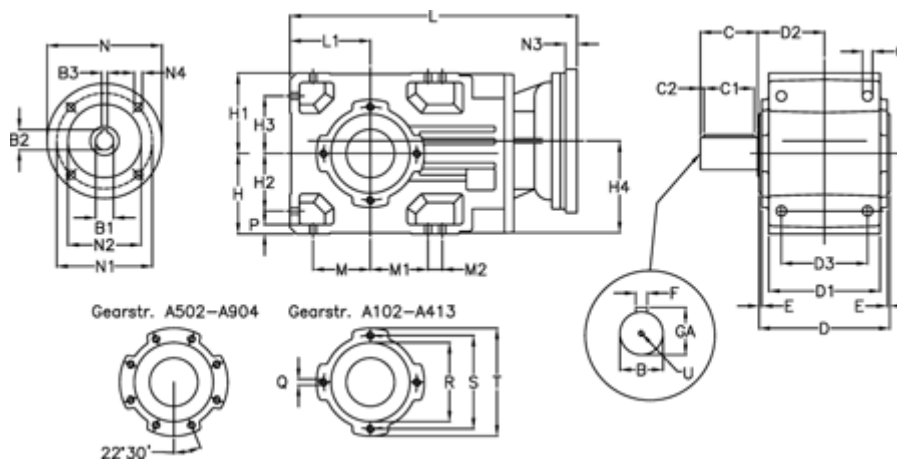

Varenummer: 29600303931235

Beskrivelse: Keglehjulsgear A302UR-39,3-P90B5

Mål

| | | | | | |
|------------|--------------------|-----------|------------|-------------|------------|
| B | = 35 | D = 156 | H1 = 90 | M2 = 22 | Q = M8x15 |
| B1 | = 24 | D1 = 130 | H2 = 63 | N = 200 | R = 95 |
| B2 | = 27.3 | D2 = 83.0 | H3 = 63 | N1 = 165 | S = 115 |
| B3 | = 8 | D3 = 95 | H4 = 108.5 | N2 = 130 | T = 140 |
| Betegnelse | = A302UR-xx-P90 B5 | E = 3.0 | L = 352.5 | N3 = - | U = M10x22 |
| C | = 60 | F = 10 | L1 = 90 | N4 = M10x12 | |
| C1 | = 50 | GA = 38 | M = 63 | O = 12.0 | |
| C2 | = 5.0 | H = 90 | M1 = 63 | P = 11 | |